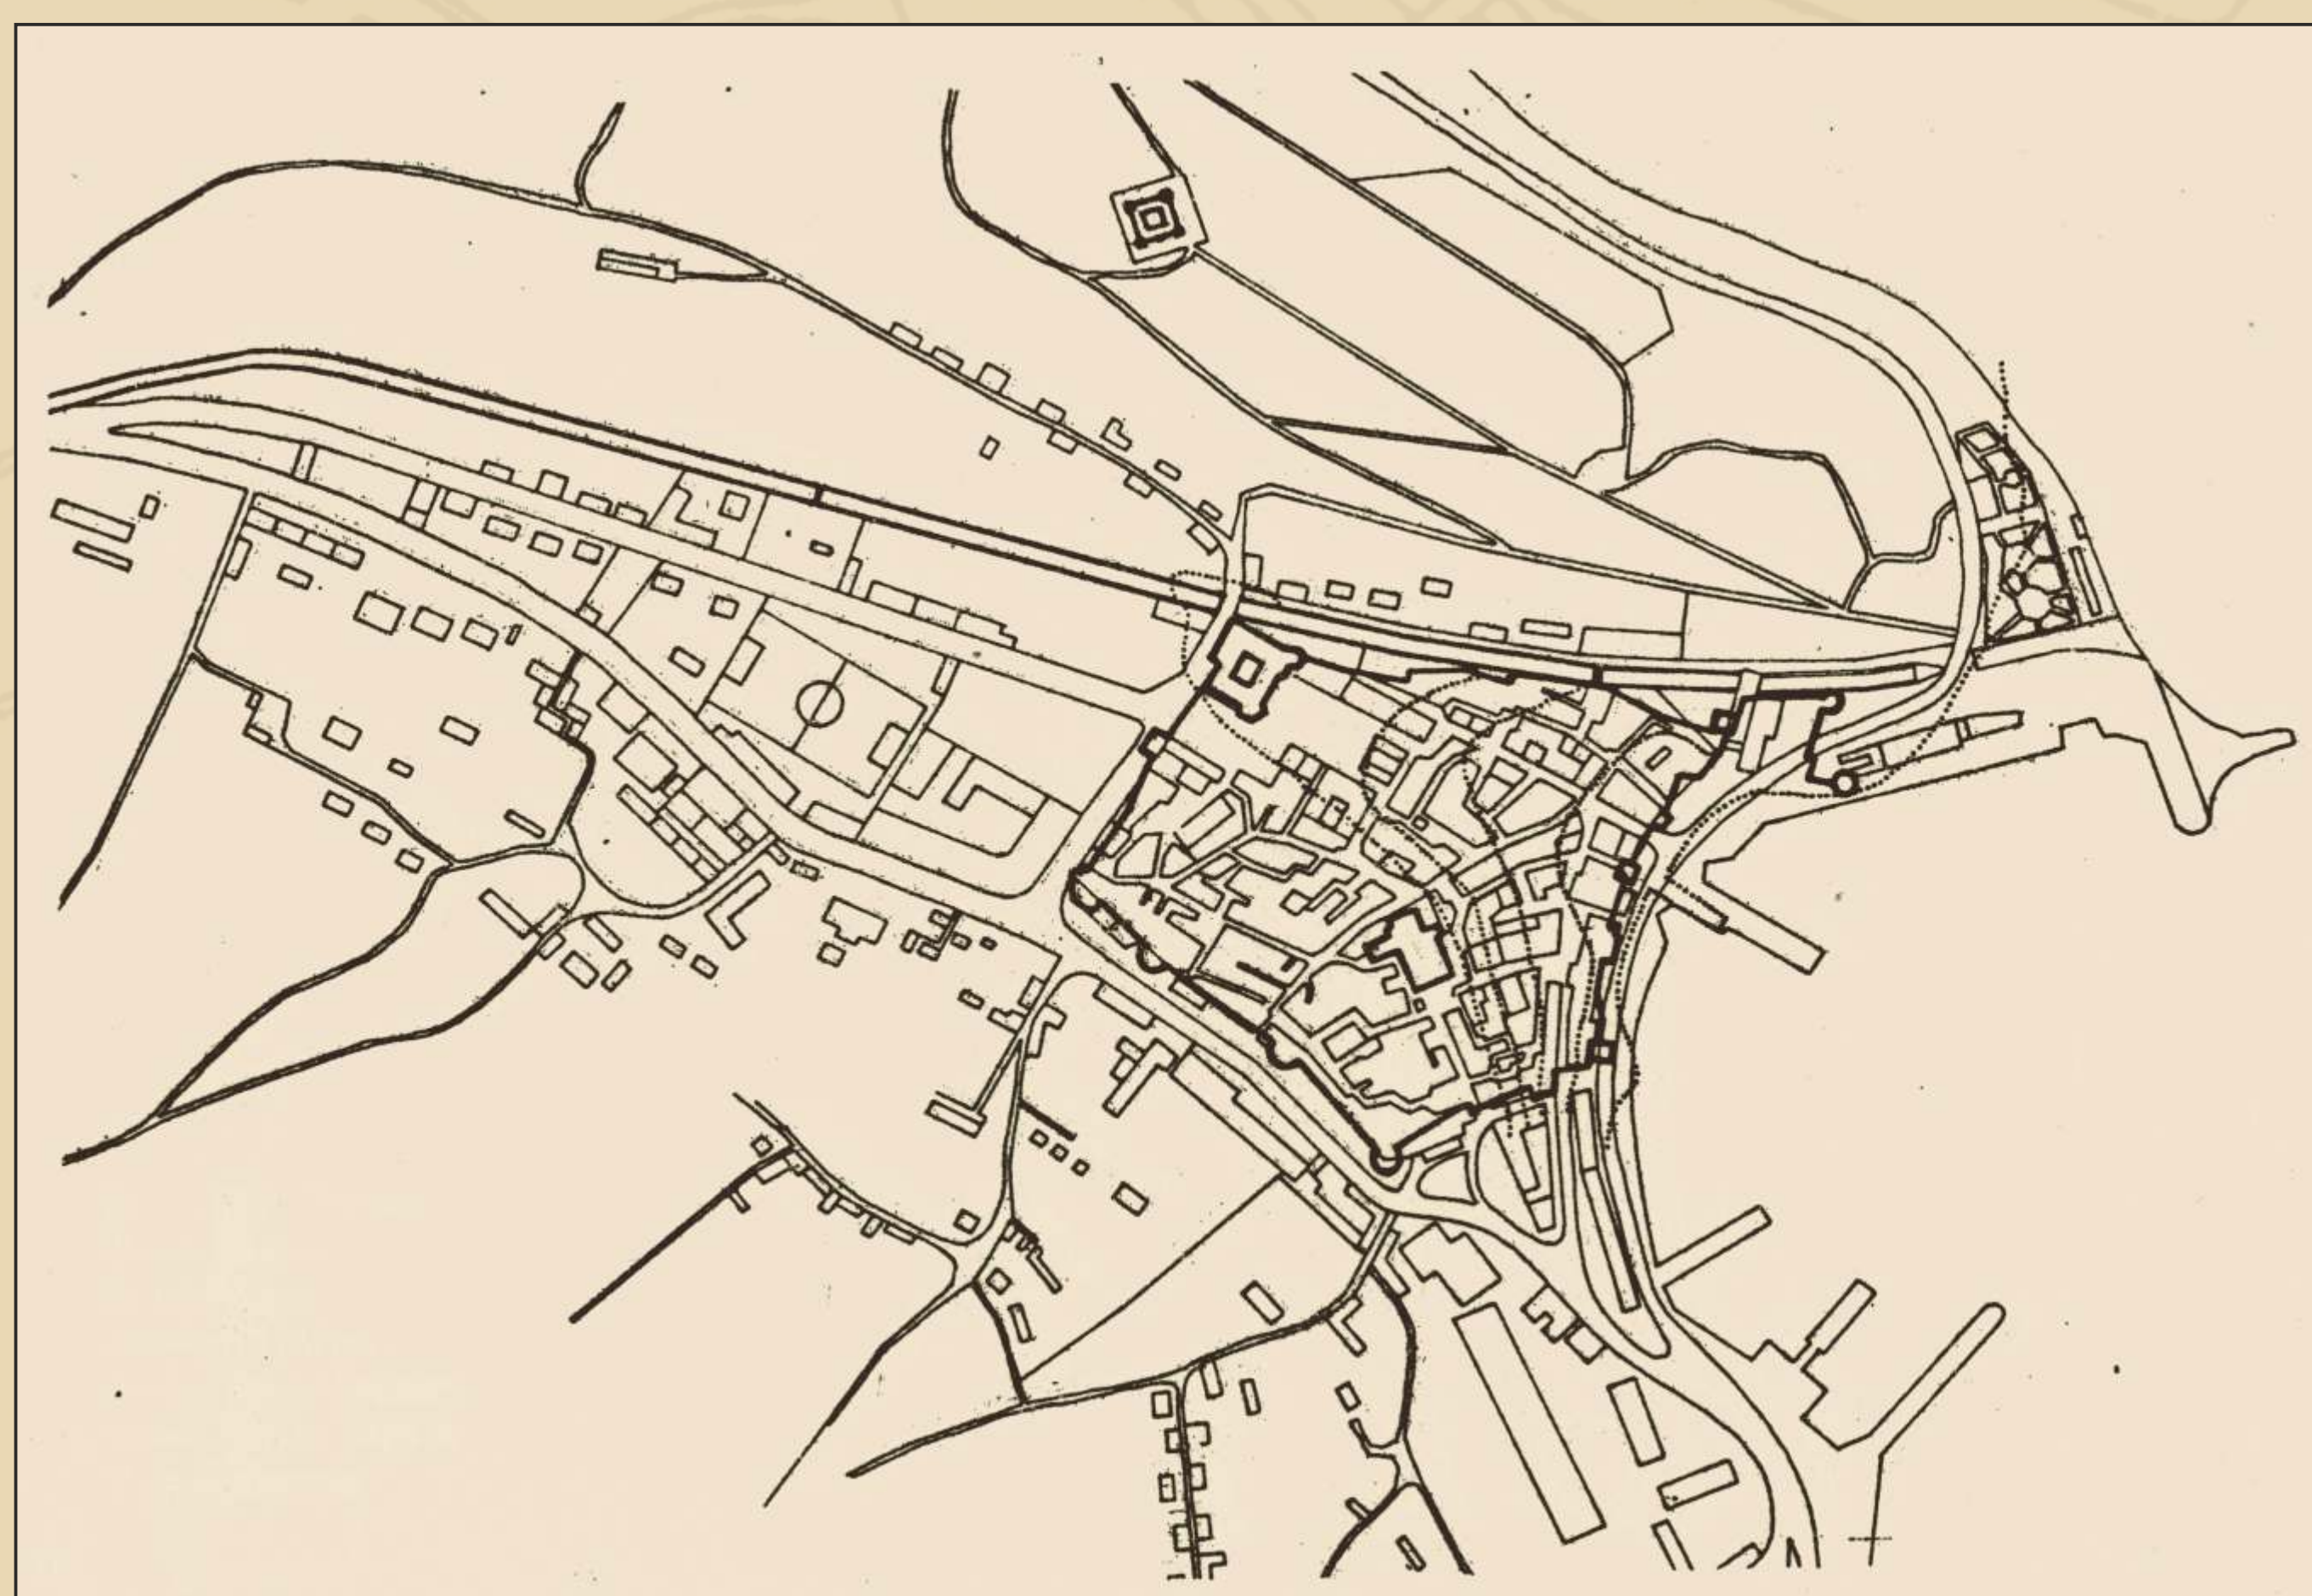

# URBANISTIČKI ODNOS RIMSKE SENIJE I SREDNJOVJEKOVNOG SENJA

Današnji plan Senja s ucrtanim lokacijama najvažnijih rimskih nalaza (groblja I-IV, natpisi A-G i X-Z, plastika a-c, arhitektura 1-9), M. Viličić, 1978. g.

Današnji plan Senja s ucrtanim odnosom nalaza antičke Senije i područja srednjovjekovnog grada, M. Viličić, 1978. g.

\\\ - urbana površina antičke Senije  
 ..... - linija obale morskog zaljeva u antičko doba  
 ——— - bedemi srednjovjekovnog grada Senja

U planu današnjeg grada ucrtane su grafički rekonstruirane srednjovjekovne zidine, M. Viličić, 1978. g.

Današnji plan grada Senja s ucrtanom prapovijesnom gradinom Kuk, Z. Bašić, 1965. g.

ENGLISH TRANSLATION