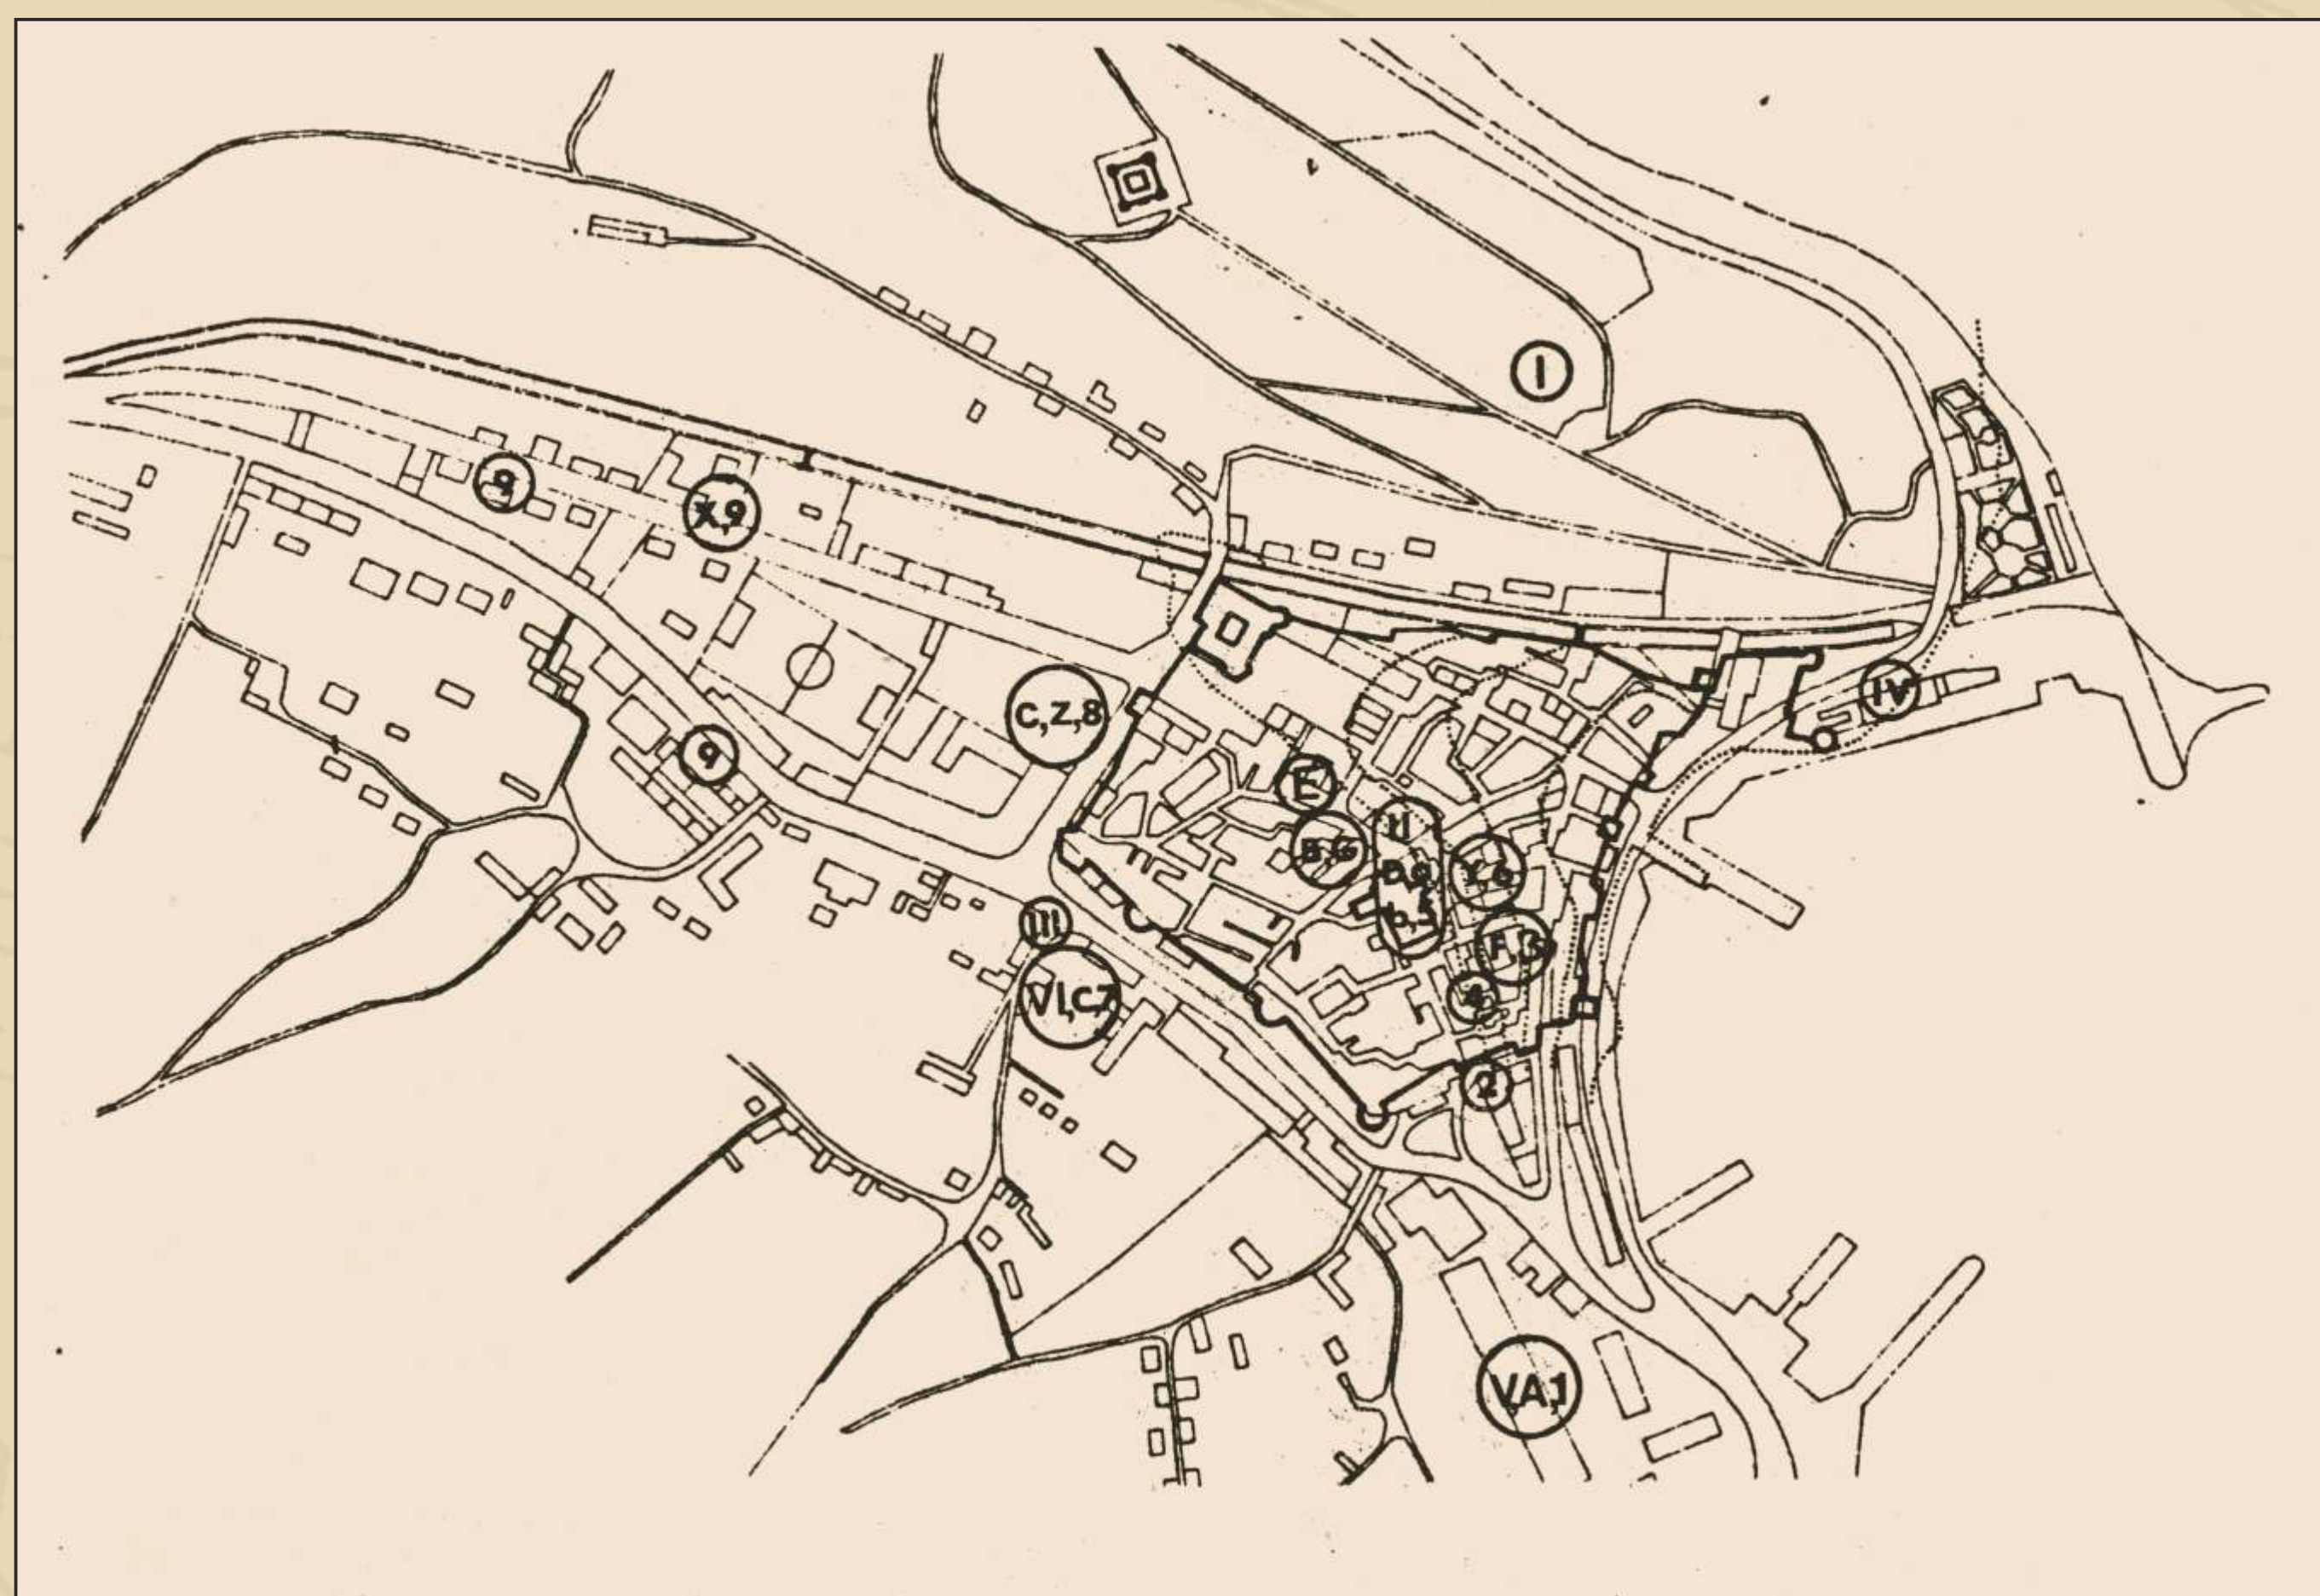

# URBANISTIČKI ODNOS RIMSKE SENIJE I SREDNJOVJEKOVNOG SENJA

Današnji plan Senja s ucrtanim lokacijama najvažnijih rimskih nalaza (groblja I-IV, natpisi A-G i X-Z, plastika a-c, arhitektura 1-9), M. Viličić, 1978. g.

Današnji plan Senja s ucrtanim odnosom nalaza antičke Senije i područja srednjovjekovnog grada, M. Viličić, 1978. g.

\\\ - urbana površina antičke Senije  
 ..... - linija obale morskog zaljeva u antičko doba  
 ——— - bedemi srednjovjekovnog grada Senja

U planu današnjeg grada ucrtane su grafički rekonstruirane srednjovjekovne zidine, M. Viličić, 1978. g.

Današnji plan grada Senja s ucrtanom prapovijesnom gradinom Kuk, Z. Bašić, 1965. g.

ENGLISH TRANSLATION