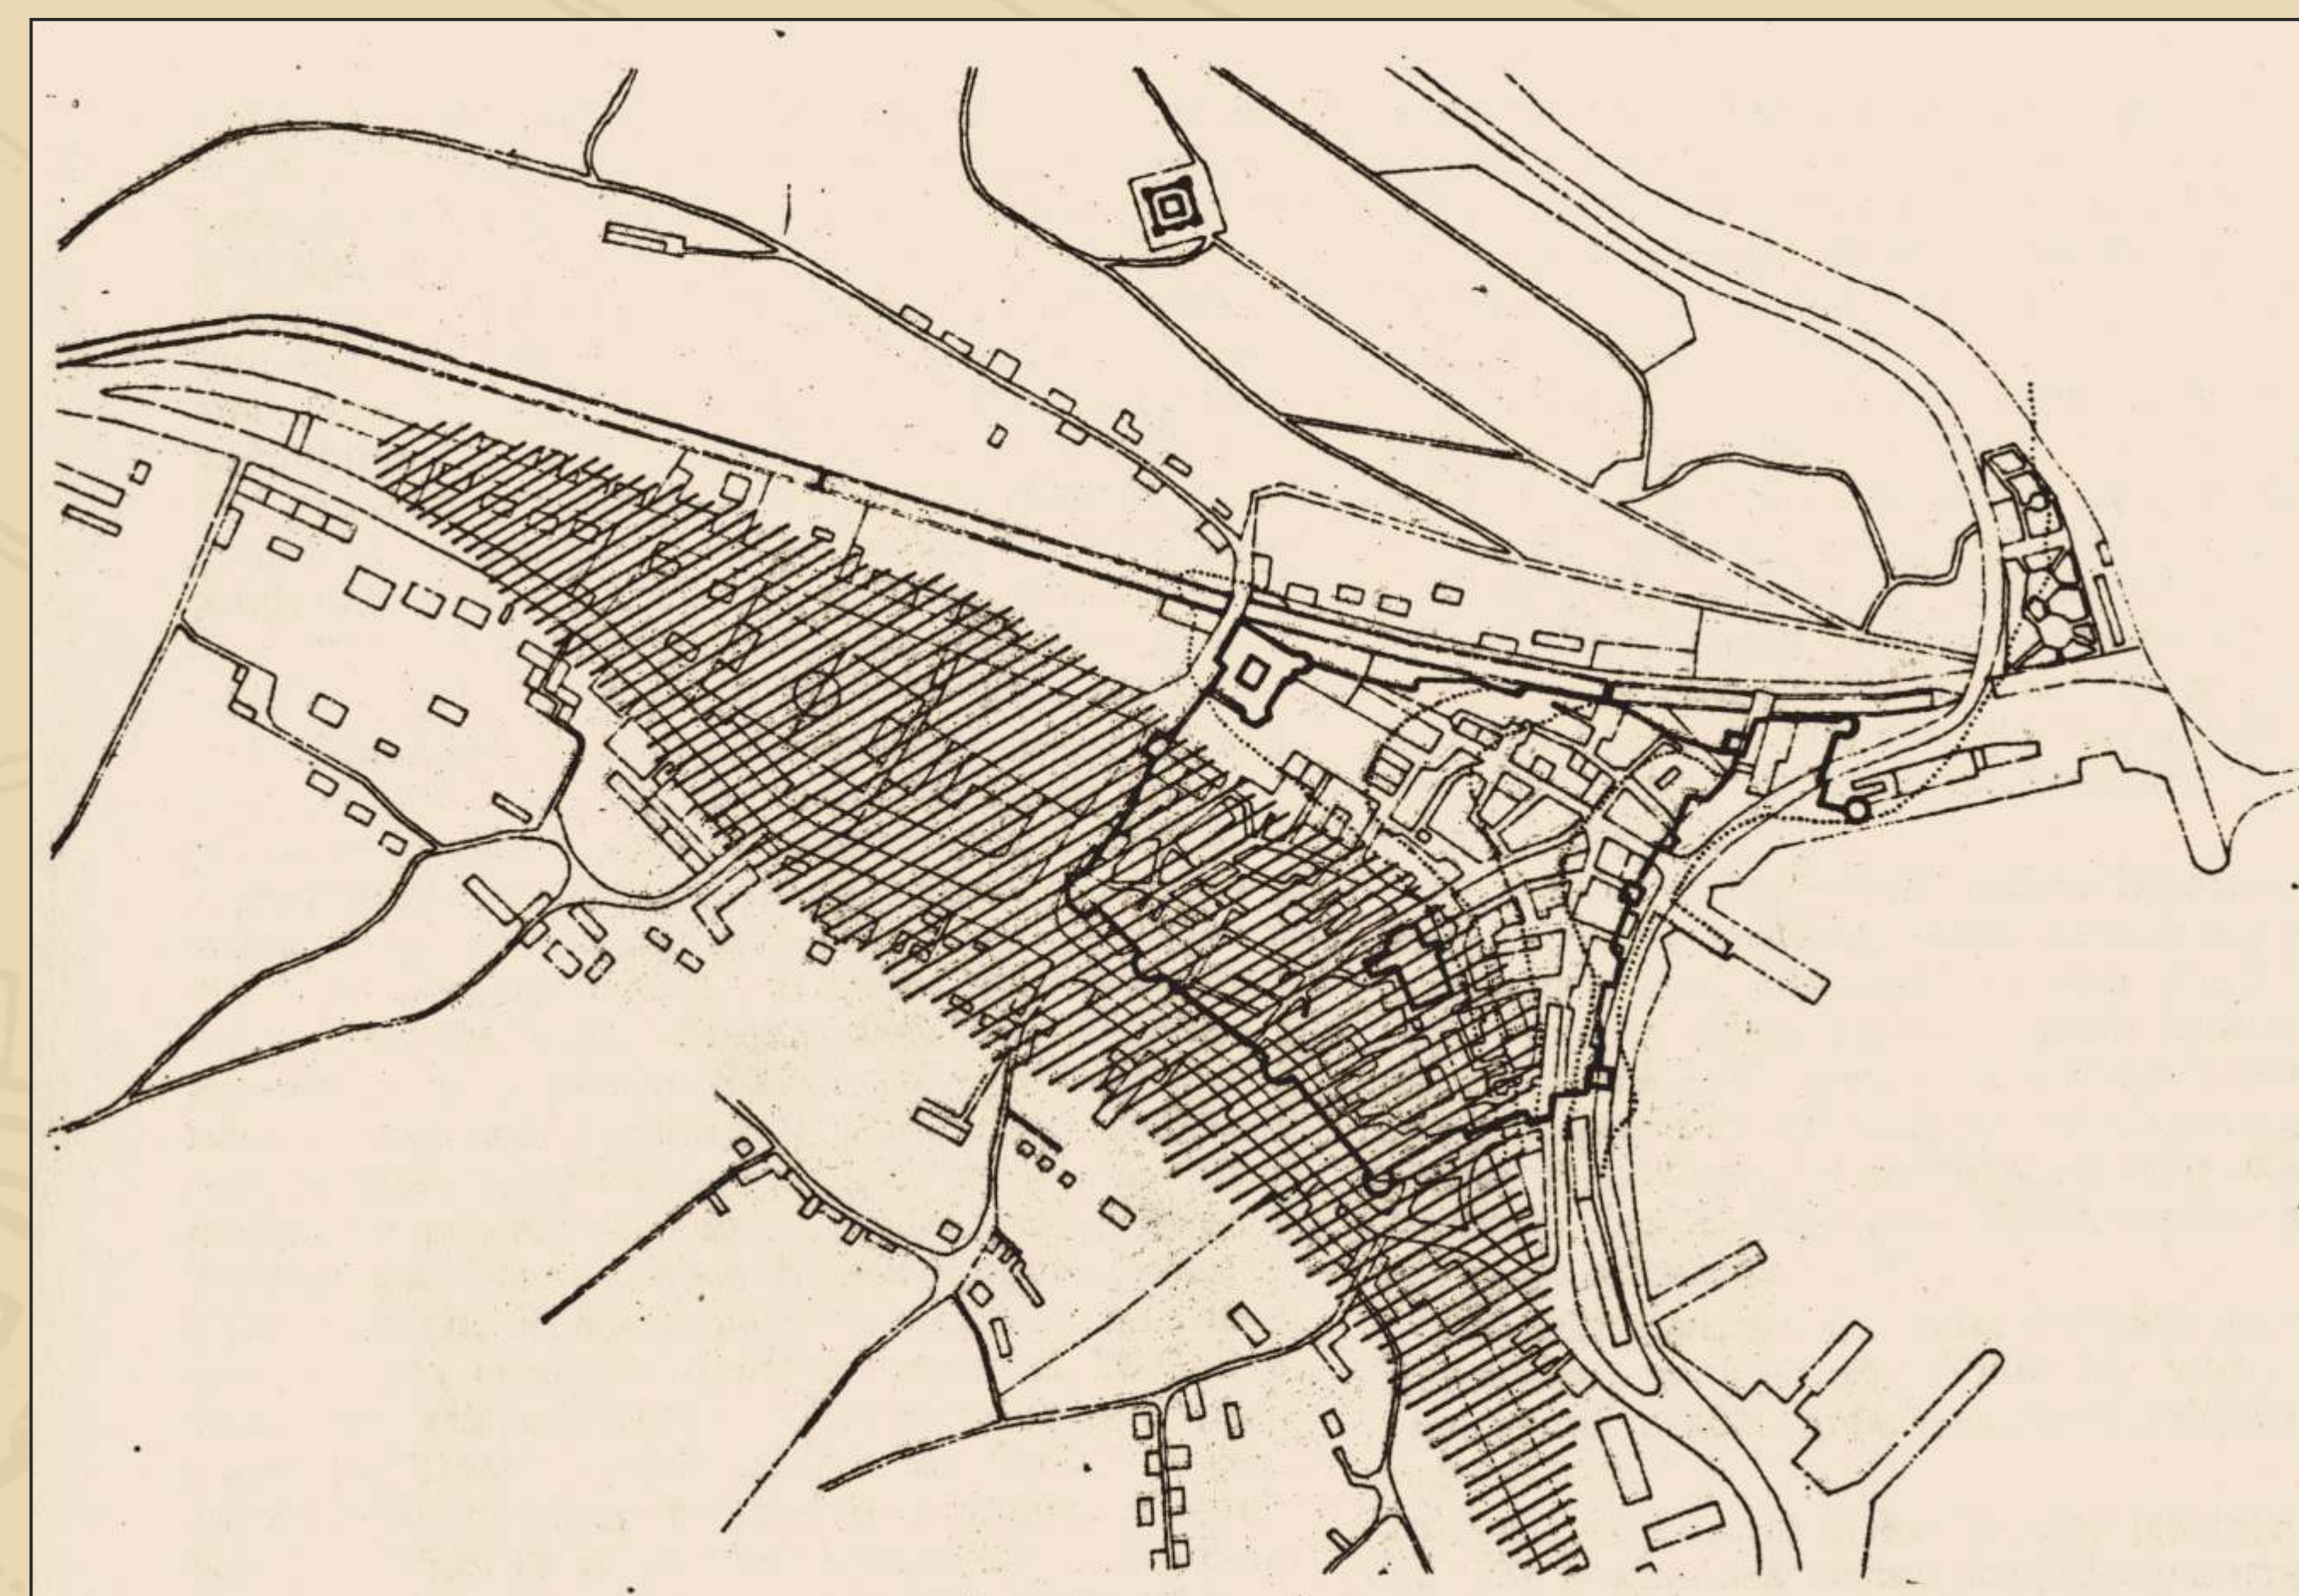

# URBANISTIČKI ODNOS RIMSKE SENIJE I SREDNJOVJEKOVNOG SENJA

Današnji plan Senja s ucrtanim lokacijama najvažnijih rimskih nalaza (groblja I-IV, natpisi A-G i X-Z, plastika a-c, arhitektura 1-9), M. Viličić, 1978. g.

Današnji plan Senja s ucrtanim odnosom nalaza antičke Senije i područja srednjovjekovnog grada, M. Viličić, 1978. g.

\\\ - urbana površina antičke Senije  
 ..... - linija obale morskog zaljeva u antičko doba  
 ——— - bedemi srednjovjekovnog grada Senja

U planu današnjeg grada ucrtane su grafički rekonstruirane srednjovjekovne zidine, M. Viličić, 1978. g.

Današnji plan grada Senja s ucrtanom prapovijesnom gradinom Kuk, Z. Bašić, 1965. g.

ENGLISH TRANSLATION