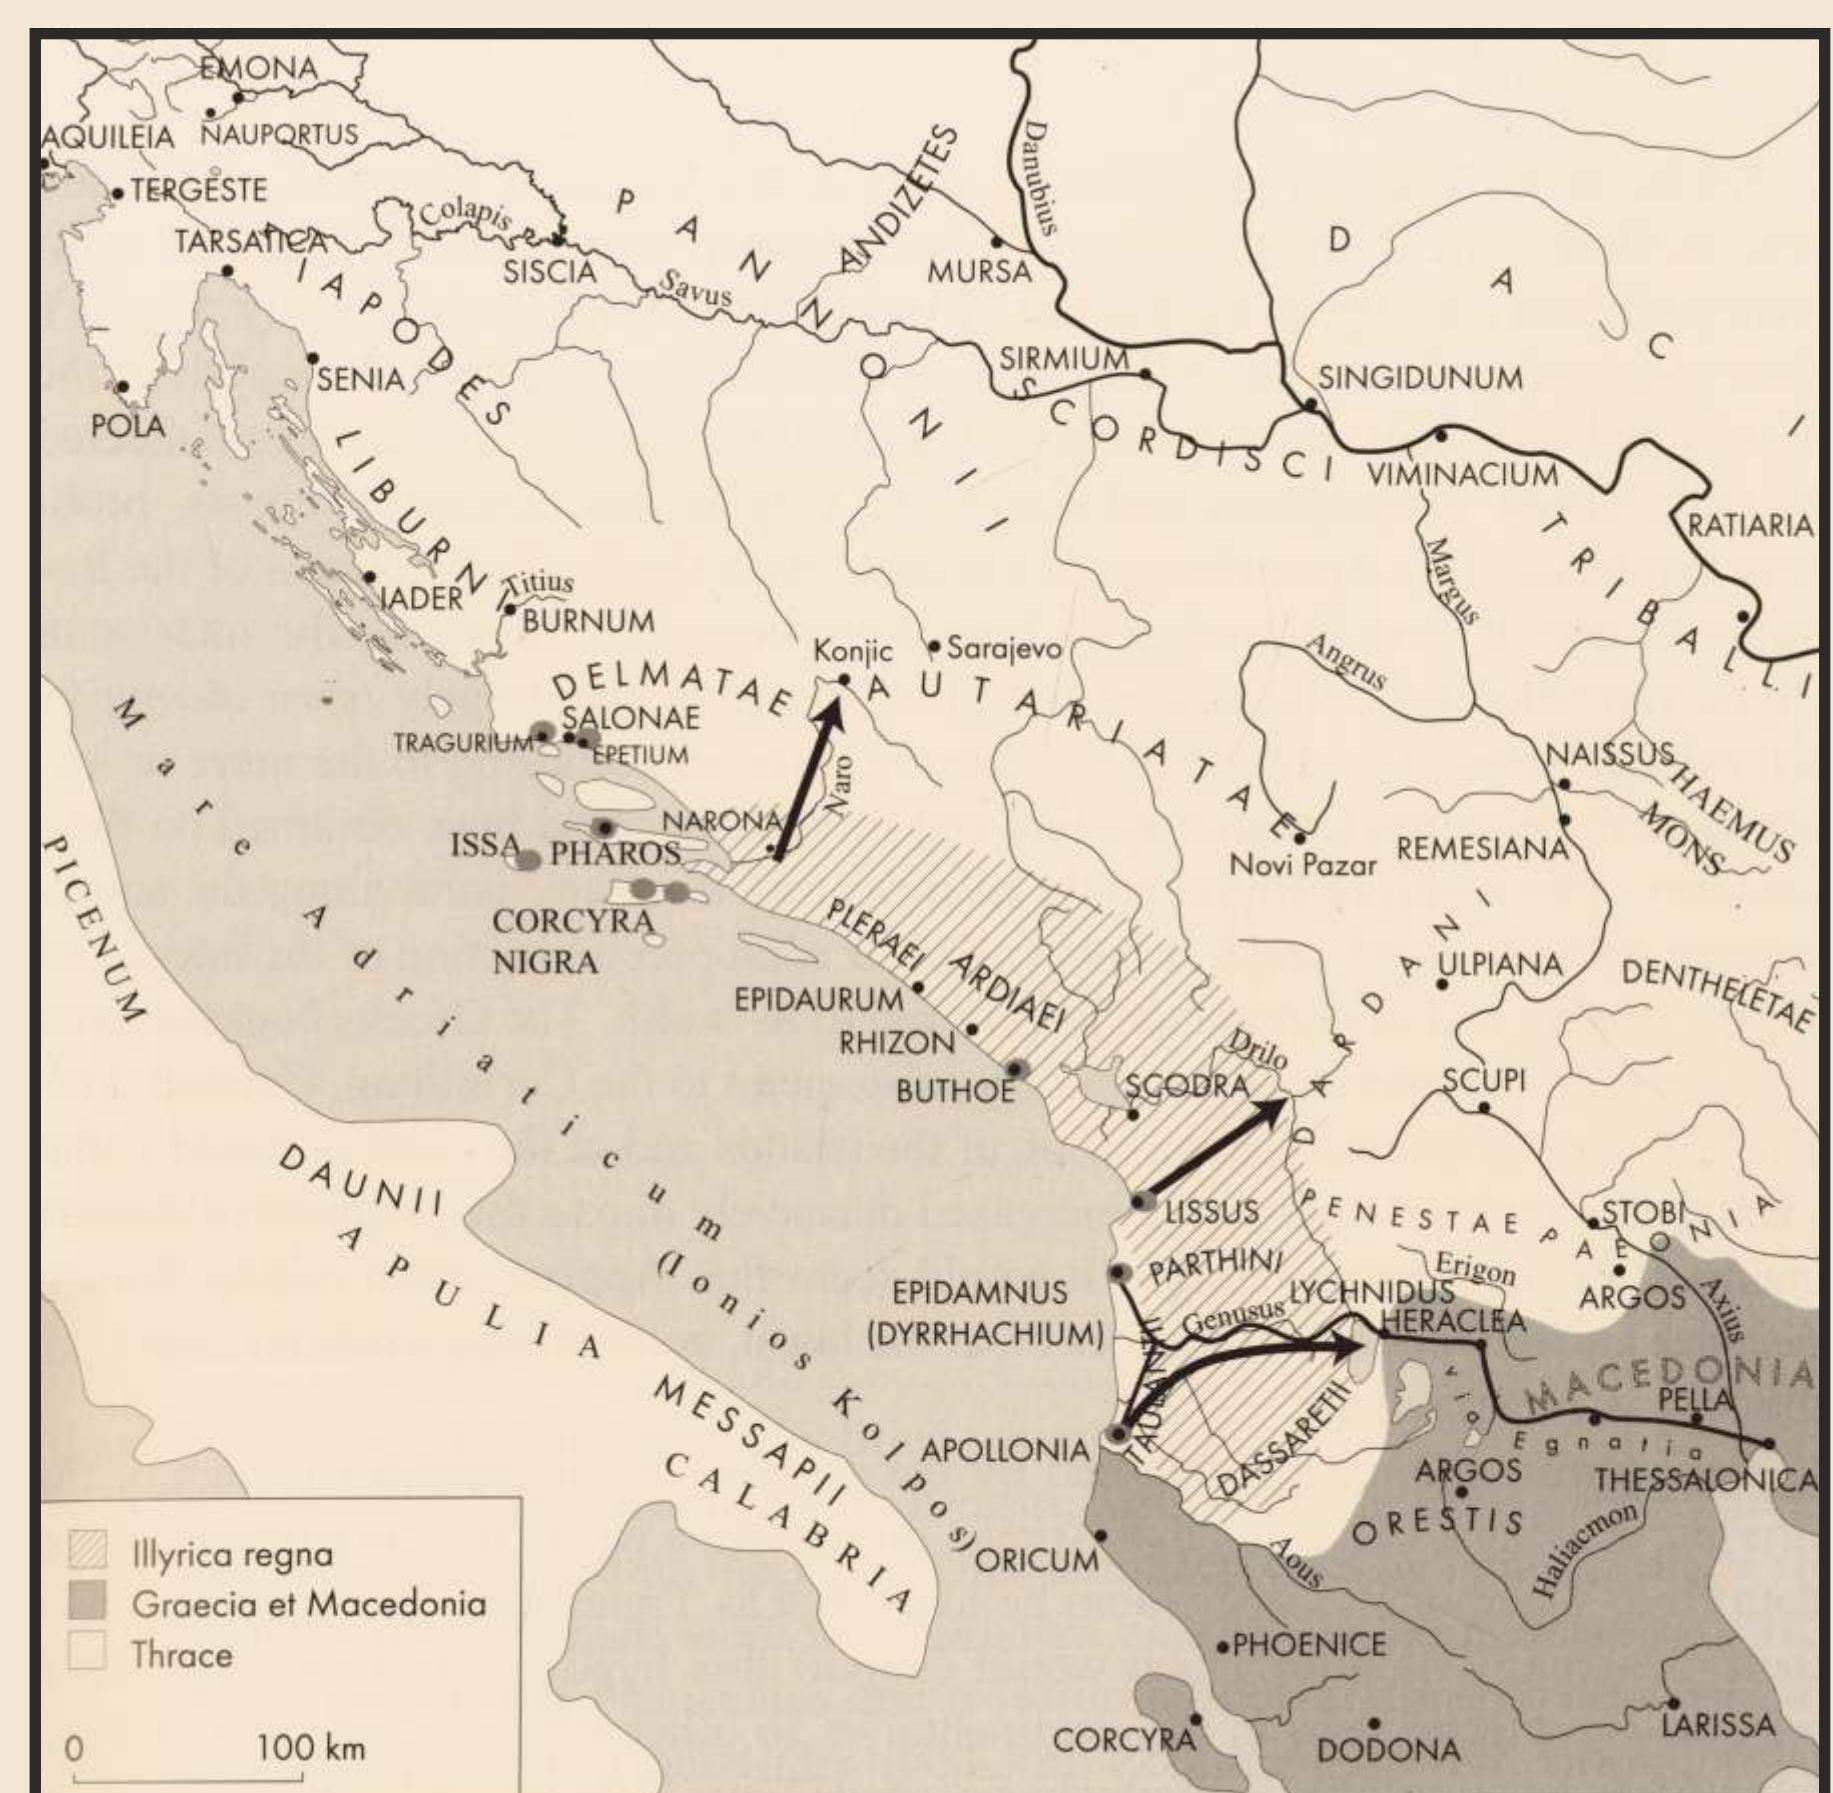

# KARTE LOKALITETA

Gradska naselja u najranijem Rimskom Carstvu na području Hrvatskog primorja, M. Glavičić, 1993. g.

Arheološki lokaliteti na širem senjskom području od prapovijesti do ranog srednjeg vijeka, A. Glavičić, arhiva GMS

Glavni putovi koji vode u unutrašnjost Ilirije, poznati Grcima kasnog klasičnog i helenističkog razdoblja, M. Šašel Kos, 2005. g.

ENGLISH TRANSLATION