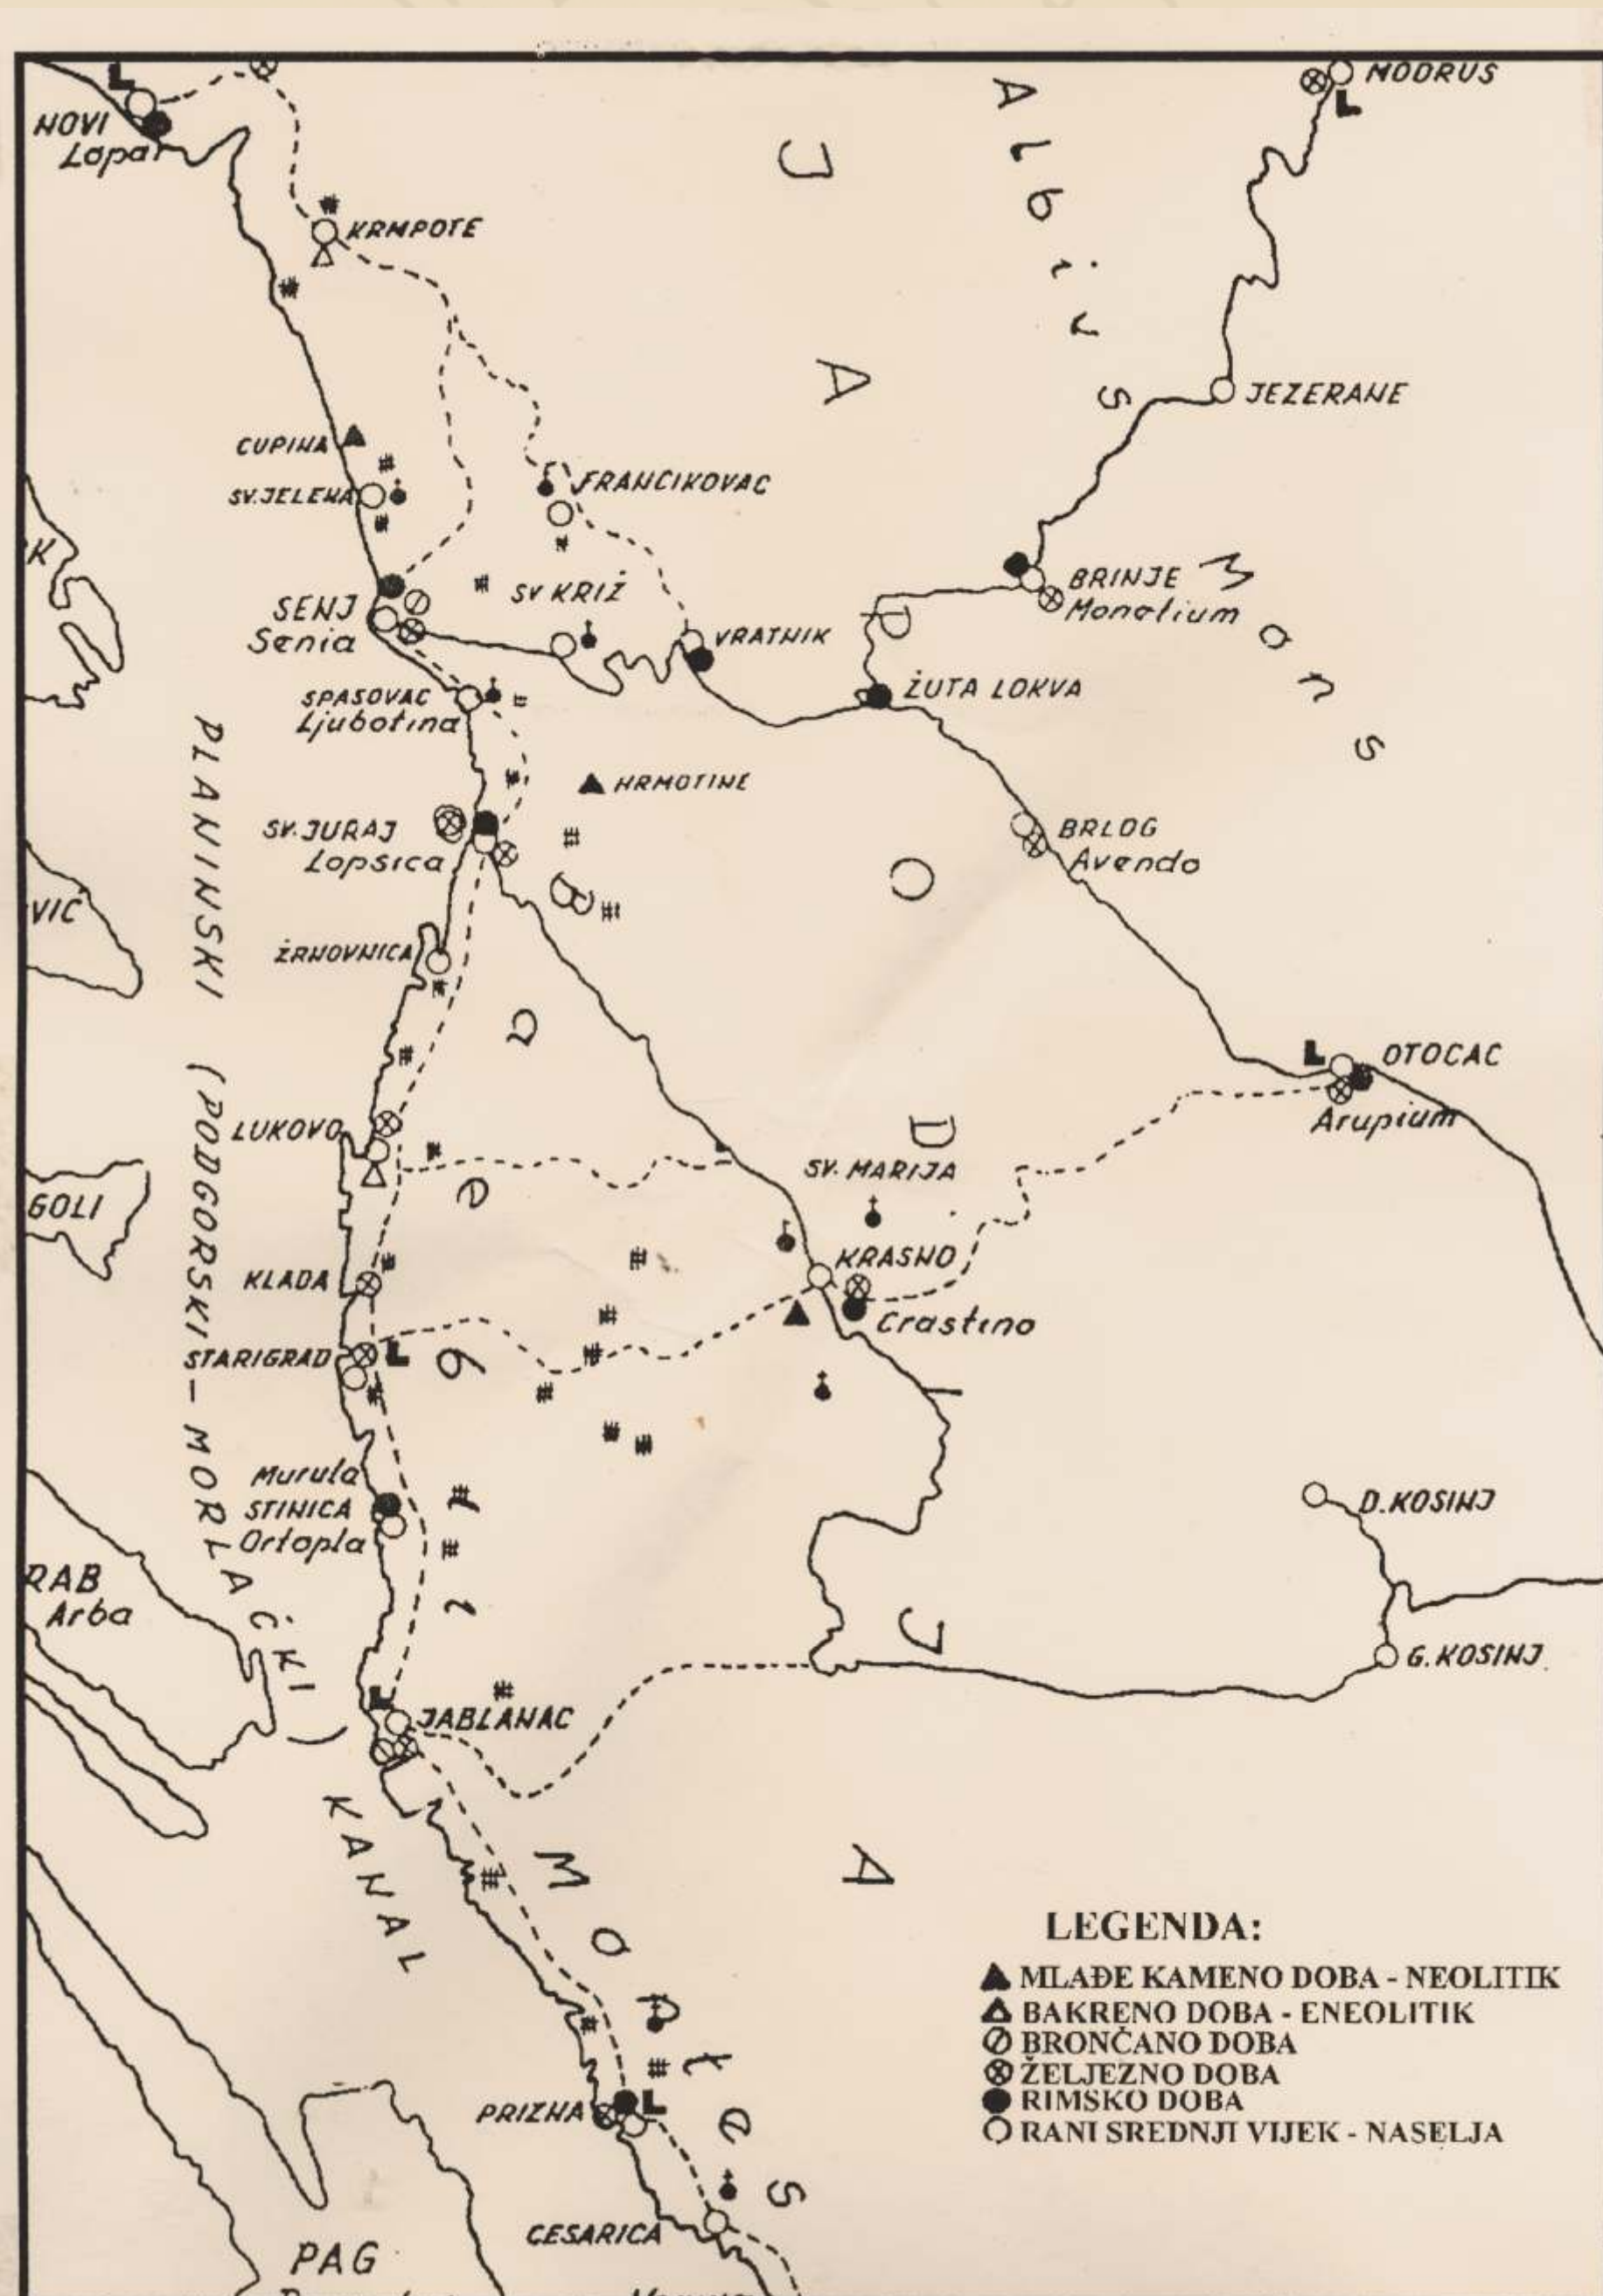

# KARTE LOKALITETA

Gradska naselja u najranijem Rimskom Carstvu na području Hrvatskog primorja, M. Glavičić, 1993. g.

Arheološki lokaliteti na širem senjskom području od prapovijesti do ranog srednjeg vijeka, A. Glavičić, arhiva GMS

Glavni putovi koji vode u unutrašnjost Ilirije, poznati Grcima kasnog klasičnog i helenističkog razdoblja, M. Šašel Kos, 2005. g.

ENGLISH TRANSLATION